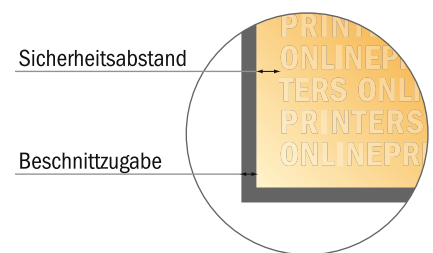

Schreibblöcke

Gastro • Hochformat

- **Datenformat**
(inkl. 2,00 mm Beschnitt):
6,90 x 15,20 cm
- **Endformat:**
6,50 x 14,80 cm
- **Sicherheitsabstand**
4 mm: Abstand der Texte/
Informationen zum Rand des
Endformats, dies verhindert
unerwünschten Anschnitt.

Bitte beachten Sie:

- Beschnittzugabe und Sicherheitsabstand wie angegeben anlegen.
- Hintergrundfarben, Bilder oder Grafiken bis an den Rand des Datenformates anlegen.
- Bei der Produktion können durch das Schneiden, Stanzen und Falzen Toleranzen auftreten.
- Diese Skizze ist nicht maßstabsgetreu.
- Druckdatenhinweise finden Sie unter dem Menüpunkt "Druckdaten" auf www.onlineprinters.de