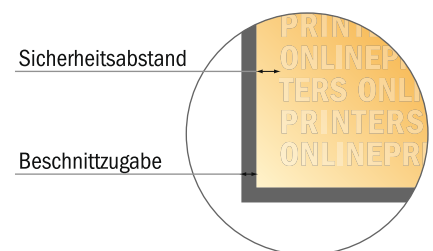

Schreibblöcke

A4-Quadrat

- **Datenformat**
(inkl. 2,00 mm Beschnitt):
21,40 x 21,40 cm
- **Endformat:**
21,00 x 21,00 cm
- **Sicherheitsabstand**
4 mm: Abstand der Texte/
Informationen zum Rand des
Endformats, dies verhindert
unerwünschten Anschnitt.

Bitte beachten Sie:

- Beschnittzugabe und Sicherheitsabstand wie angegeben anlegen.
- Hintergrundfarben, Bilder oder Grafiken bis an den Rand des Datenformates anlegen.
- Bei der Produktion können durch das Schneiden, Stanzen und Falzen Toleranzen auftreten.
- Diese Skizze ist nicht maßstabsgetreu.
- Druckdatenhinweise finden Sie unter dem Menüpunkt "Druckdaten" auf www.onlineprinters.de