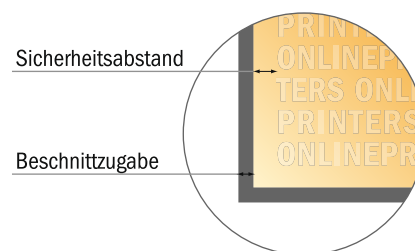

Aufkleber

DIN-A7

- **Datenformat**
(inkl. 2,00 mm Beschnitt):
7,80 x 10,90 cm
- **Endformat:**
7,40 x 10,50 cm
- **Sicherheitsabstand**
4 mm: Abstand der Texte/
Informationen zum Rand des
Endformats, dies verhindert
unerwünschten Anschnitt.

Bitte beachten Sie:

- Beschnittzugabe und Sicherheitsabstand wie angegeben anlegen.
- Hintergrundfarben, Bilder oder Grafiken bis an den Rand des Datenformates anlegen.
- Bei der Produktion können durch das Schneiden, Stanzen und Falzen Toleranzen auftreten.
- Diese Skizze ist nicht maßstabsgetreu.
- Druckdatenhinweise finden Sie unter dem Menüpunkt "Druckdaten" auf www.onlineprinters.de