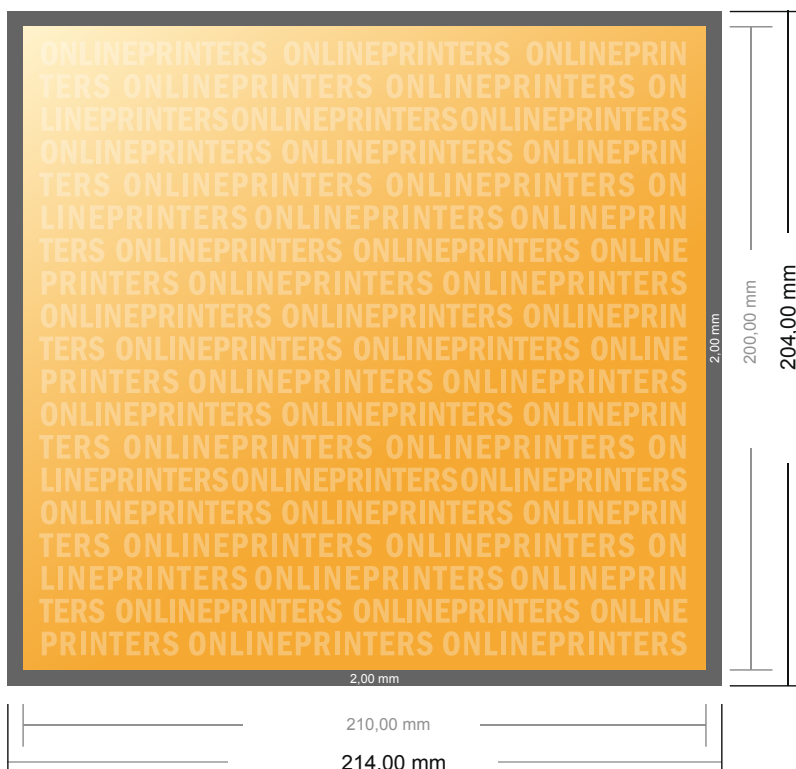

Selbstdurchschreibe-Sätze

1/6-DIN • Querformat

- Datenformat
(inkl. 2,00 mm Beschnitt):
21,40 x 20,40 cm
- Endformat:
21,00 x 20,00 cm
- Die Maße der Vorder- und Rückseite sind identisch.
- **Sicherheitsabstand**
4 mm: Abstand der Texte/ Informationen zum Rand des Endformats, dies verhindert unerwünschten Anschnitt.

Bitte beachten Sie:

- Beschnittzugabe und Sicherheitsabstand wie angegeben anlegen.
- Hintergrundfarben, Bilder oder Grafiken bis an den Rand des Datenformates anlegen.
- Bei der Produktion können durch das Schneiden, Stanzen und Falzen Toleranzen auftreten.
- Diese Skizze ist nicht maßstabsgetreu.
- Druckdatenhinweise finden Sie unter dem Menüpunkt "Druckdaten" auf www.onlineprinters.de