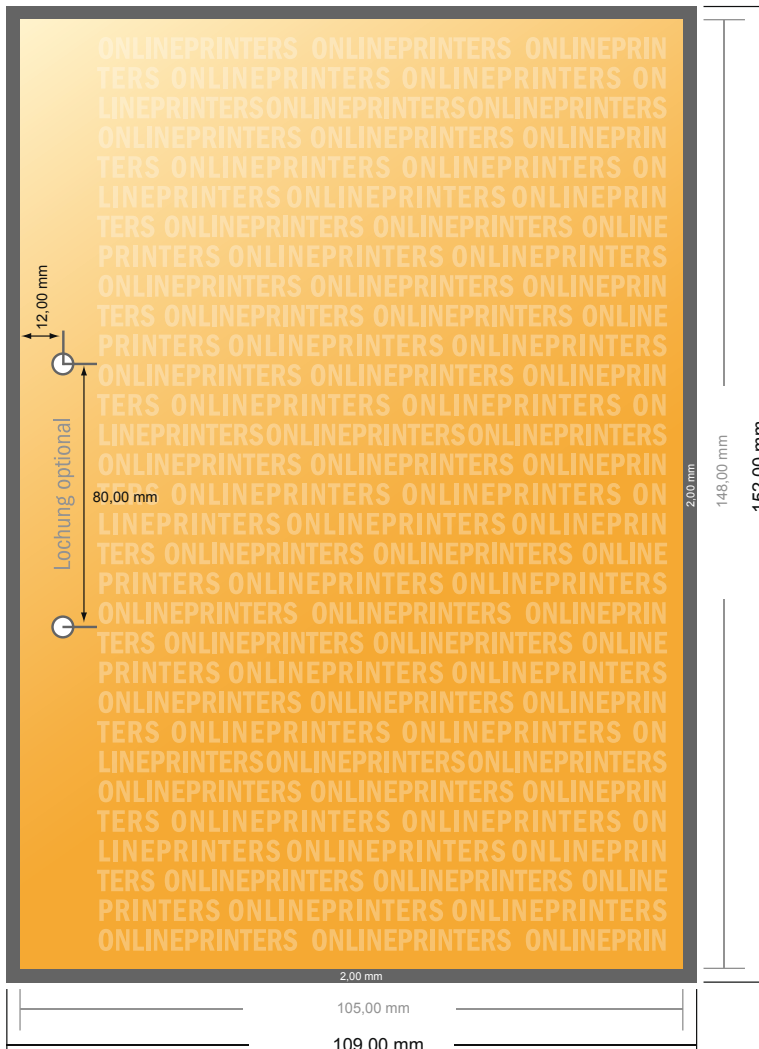

Selbstdurchschreibe-Sätze

DIN-A6

- **Datenformat**
(inkl. 2,00 mm Beschnitt):
10,90 x 15,20 cm
- **Endformat:**
10,50 x 14,80 cm
- Die Maße der Vorder- und Rückseite sind identisch.
- **Sicherheitsabstand**
4 mm: Abstand der Texte/ Informationen zum Rand des Endformats, dies verhindert unerwünschten Anschnitt.

Bitte beachten Sie:

- Beschnittzugabe und Sicherheitsabstand wie angegeben anlegen.
- Hintergrundfarben, Bilder oder Grafiken bis an den Rand des Datenformates anlegen.
- Bei der Produktion können durch das Schneiden, Stanzen und Falzen Toleranzen auftreten.
- Diese Skizze ist nicht maßstabsgetreu.
- Druckdatenhinweise finden Sie unter dem Menüpunkt "Druckdaten" auf www.onlineprinters.de