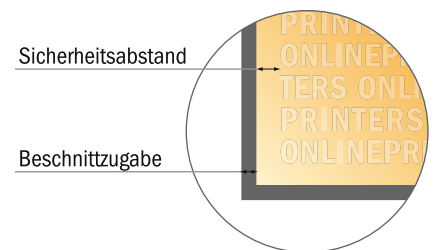

## Sparflyer

DIN-A6

- **Datenformat**  
(inkl. 2,00 mm Beschnitt):  
10,90 x 15,20 cm
- **Endformat:**  
10,50 x 14,80 cm
- Die Maße der Vorder- und Rückseite sind identisch.
- **Sicherheitsabstand**  
4 mm: Abstand der Texte/ Informationen zum Rand des Endformats, dies verhindert unerwünschten Anschnitt.

### Bitte beachten Sie:

- Beschnittzugabe und Sicherheitsabstand wie angegeben anlegen.
- Hintergrundfarben, Bilder oder Grafiken bis an den Rand des Datenformates anlegen.
- Bei der Produktion können durch das Schneiden, Stanzen und Falzen Toleranzen auftreten.
- Diese Skizze ist nicht maßstabsgetreu.
- Druckdatenhinweise finden Sie unter dem Menüpunkt "Druckdaten" auf [www.onlineprinters.de](http://www.onlineprinters.de)