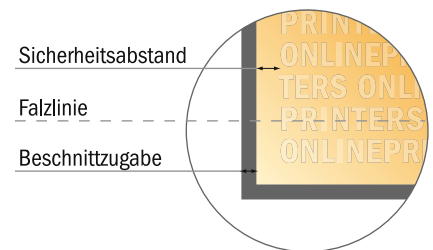

Aufsteller

DIN-A5 • Hochformat

- **Datenformat**
(inkl. 2,00 mm Beschnitt):
15,20 x 56,40 cm
- **Endformat:**
14,80 x 56,00 cm
- **Sicherheitsabstand**
4 mm: Abstand der Texte/
Informationen zum Rand des
Endformats, dies verhindert
unerwünschten Anschnitt.

Bitte beachten Sie:

- Beschnittzugabe und Sicherheitsabstand wie angegeben anlegen.
- Hintergrundfarben, Bilder oder Grafiken bis an den Rand des Datenformates anlegen.
- Bei der Produktion können durch das Schneiden, Stanzen und Falzen Toleranzen auftreten.
- Diese Skizze ist nicht maßstabsgetreu.
- Druckdatenhinweise finden Sie unter dem Menüpunkt "Druckdaten" auf www.onlineprinters.de