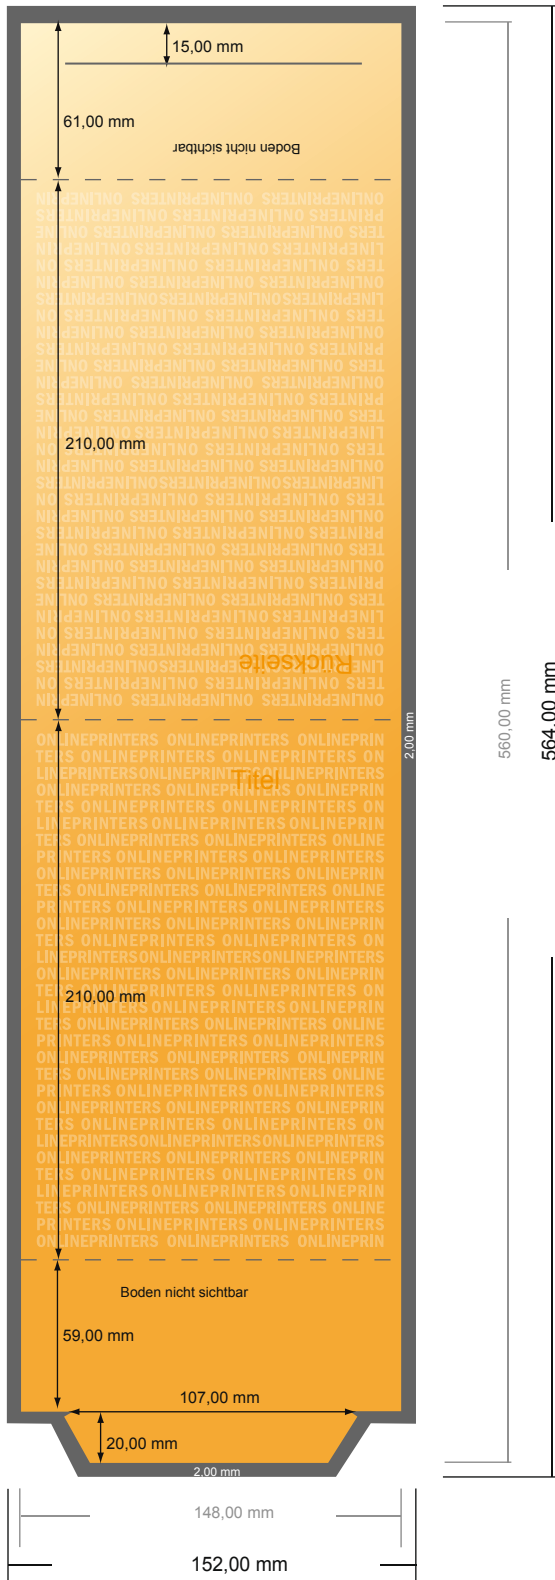

Aufsteller

DIN-A5 • Hochformat

- **Datenformat**
(inkl. 2,00 mm Beschnitt):
15,20 x 56,40 cm
- **Endformat:**
14,80 x 56,00 cm
- **Sicherheitsabstand**
4 mm: Abstand der Texte/
Informationen zum Rand des
Endformats, dies verhindert
unerwünschten Anschnitt.

Bitte beachten Sie:

- Beschnittzugabe und Sicherheitsabstand wie angegeben anlegen.
- Hintergrundfarben, Bilder oder Grafiken bis an den Rand des Datenformates anlegen.
- Bei der Produktion können durch das Schneiden, Stanzen und Falzen Toleranzen auftreten.
- Diese Skizze ist nicht maßstabsgetreu.
- Druckdatenhinweise finden Sie unter dem Menüpunkt "Druckdaten" auf www.onlineprinters.de