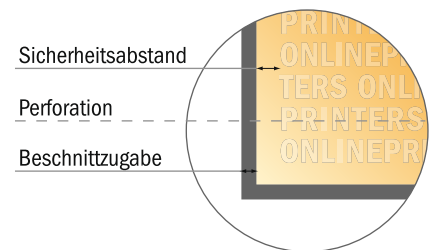

Aufsteller

DIN-A6 • Querformat

- **Datenformat**
(inkl. 2,00 mm Beschnitt):
15,20 x 31,15 cm
- **Endformat:**
14,80 x 30,75 cm
- **Sicherheitsabstand**
4 mm: Abstand der Texte/
Informationen zum Rand des
Endformats, dies verhindert
unerwünschten Anschnitt.

Bitte beachten Sie:

- Beschnittzugabe und Sicherheitsabstand wie angegeben anlegen.
- Hintergrundfarben, Bilder oder Grafiken bis an den Rand des Datenformates anlegen.
- Bei der Produktion können durch das Schneiden, Stanzen und Falzen Toleranzen auftreten.
- Diese Skizze ist nicht maßstabsgetreu.
- Druckdatenhinweise finden Sie unter dem Menüpunkt "Druckdaten" auf www.onlineprinters.de