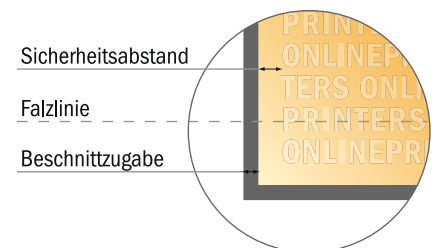

## Aufsteller

DIN-A7 • Hochformat

- **Datenformat**  
(inkl. 2,00 mm Beschnitt):  
7,80 x 28,40 cm
- **Endformat:**  
7,40 x 28,00 cm
- Die Maße der Vorder- und Rückseite sind identisch.
- **Sicherheitsabstand**  
4 mm: Abstand der Texte/ Informationen zum Rand des Endformats, dies verhindert unerwünschten Anschnitt.

### Bitte beachten Sie:

- Beschnittzugabe und Sicherheitsabstand wie angegeben anlegen.
- Hintergrundfarben, Bilder oder Grafiken bis an den Rand des Datenformates anlegen.
- Bei der Produktion können durch das Schneiden, Stanzen und Falzen Toleranzen auftreten.
- Diese Skizze ist nicht maßstabsgetreu.
- Druckdatenhinweise finden Sie unter dem Menüpunkt "Druckdaten" auf [www.onlineprinters.de](http://www.onlineprinters.de)