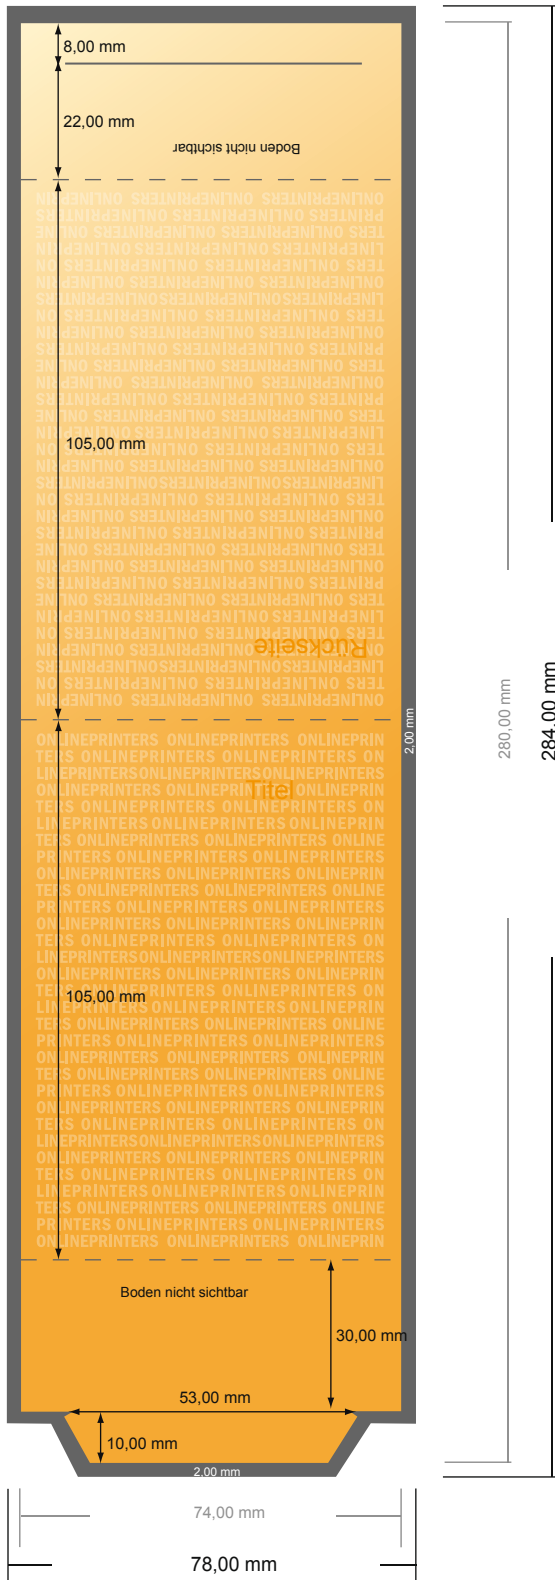

## Aufsteller

DIN-A7 • Hochformat

- **Datenformat**  
(inkl. 2,00 mm Beschnitt):  
7,80 x 28,40 cm
- **Endformat:**  
7,40 x 28,00 cm
- Die Maße der Vorder- und Rückseite sind identisch.
- **Sicherheitsabstand**  
4 mm: Abstand der Texte/ Informationen zum Rand des Endformats, dies verhindert unerwünschten Anschnitt.

### Bitte beachten Sie:

- Beschnittzugabe und Sicherheitsabstand wie angegeben anlegen.
- Hintergrundfarben, Bilder oder Grafiken bis an den Rand des Datenformates anlegen.
- Bei der Produktion können durch das Schneiden, Stanzen und Falzen Toleranzen auftreten.
- Diese Skizze ist nicht maßstabsgetreu.
- Druckdatenhinweise finden Sie unter dem Menüpunkt "Druckdaten" auf [www.onlineprinters.de](http://www.onlineprinters.de)