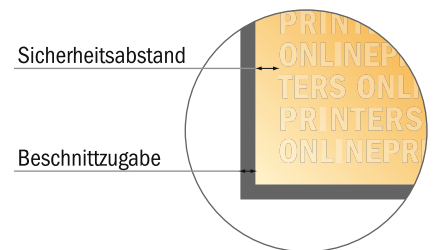

Visitenkarten

8,5 x 5,5 cm

- Datenformat (inkl. 2,00 mm Beschnitt): 8,90 x 5,90 cm
- Endformat: 8,50 x 5,50 cm
- Sicherheitsabstand
4 mm: Abstand der Texte/ Informationen zum Rand des Endformats, dies verhindert unerwünschten Anschnitt.

Bitte beachten Sie:

- Beschnittzugabe und Sicherheitsabstand wie angegeben anlegen.
- Hintergrundfarben, Bilder oder Grafiken bis an den Rand des Datenformates anlegen.
- Bei der Produktion können durch das Schneiden, Stanzen und Falzen Toleranzen auftreten.
- Diese Skizze ist nicht maßstabsgetreu.
- Druckdatenhinweise finden Sie unter dem Menüpunkt "Druckdaten" auf www.onlineprinters.de