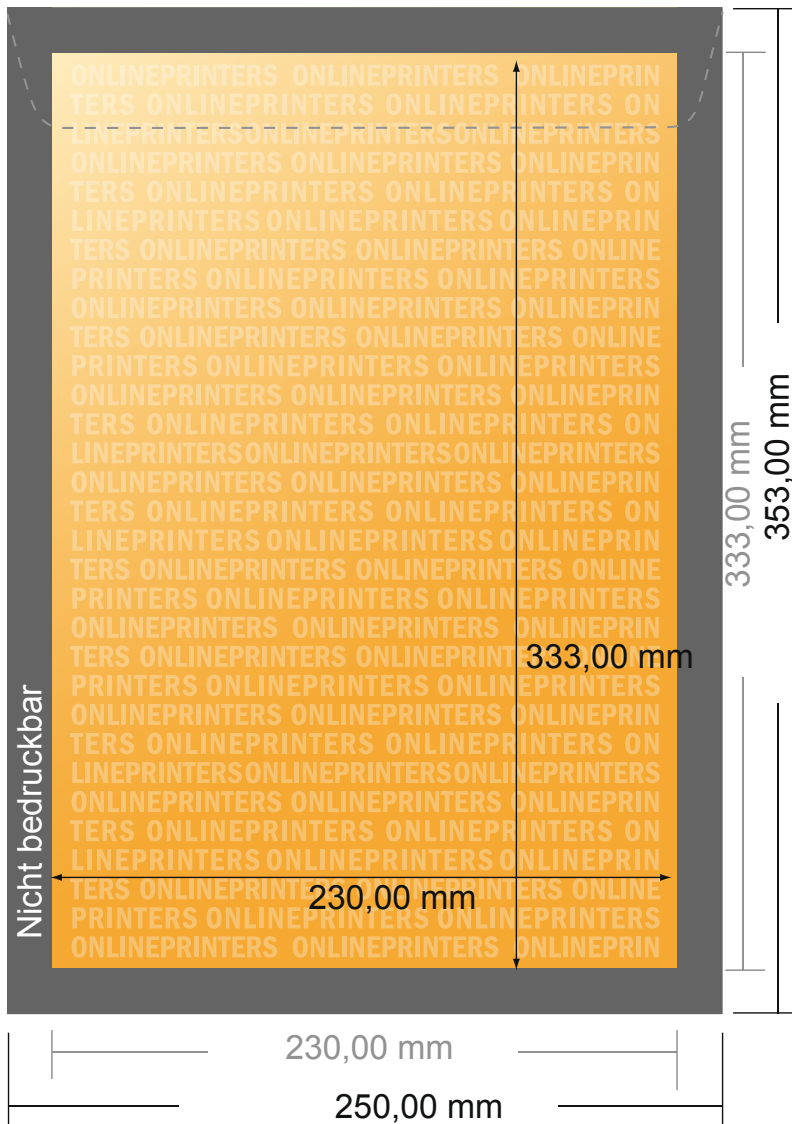

Versandtaschen

DIN-B4 • ohne Fenster

- **Endformat:**
25,00 x 35,30 cm
- **Bedruckbarer Bereich:**
23,00 x 33,30 cm
- **Sicherheitsabstand**
4 mm: Abstand der Texte/
Informationen zum Rand des
Endformats, dies verhindert
unerwünschten Anschnitt.

Bitte beachten Sie:

- Beschnittzugabe und Sicherheitsabstand wie angegeben anlegen.
- Hintergrundfarben, Bilder oder Grafiken bis an den Rand des Datenformates anlegen.
- Bei der Produktion können durch das Schneiden, Stanzen und Falzen Toleranzen auftreten.
- Diese Skizze ist nicht maßstabsgetreu.
- Druckdatenhinweise finden Sie unter dem Menüpunkt "Druckdaten" auf www.onlineprinters.de

Versandtaschen

DIN-B4 • ohne Fenster

- Endformat:
25,00 x 35,30 cm
- Bedruckbarer Bereich:
23,00 x 33,30 cm
- **Sicherheitsabstand**
4 mm: Abstand der Texte/
Informationen zum Rand des
Endformats, dies verhindert
unerwünschten Anschnitt.