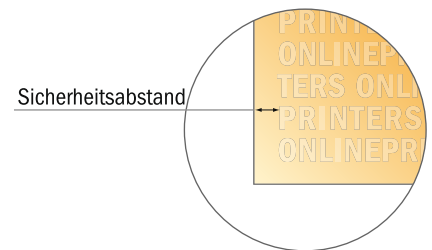

Versandtaschen

DIN-B4 • ohne Fenster

- **Endformat:**
25,00 x 35,30 cm
- **Bedruckbarer Bereich:**
23,00 x 33,30 cm
- **Sicherheitsabstand**
4 mm: Abstand der Texte/
Informationen zum Rand des
Endformats, dies verhindert
unerwünschten Anschnitt.

Bitte beachten Sie:

- Beschnittzugabe und Sicherheitsabstand wie angegeben anlegen.
- Hintergrundfarben, Bilder oder Grafiken bis an den Rand des Datenformates anlegen.
- Bei der Produktion können durch das Schneiden, Stanzen und Falzen Toleranzen auftreten.
- Diese Skizze ist nicht maßstabsgetreu.
- Druckdatenhinweise finden Sie unter dem Menüpunkt "Druckdaten" auf www.onlineprinters.de

Versandtaschen

DIN-B4 • ohne Fenster

- Endformat:
25,00 x 35,30 cm
- Bedruckbarer Bereich:
23,00 x 33,30 cm
- **Sicherheitsabstand**
4 mm: Abstand der Texte/
Informationen zum Rand des
Endformats, dies verhindert
unerwünschten Anschnitt.