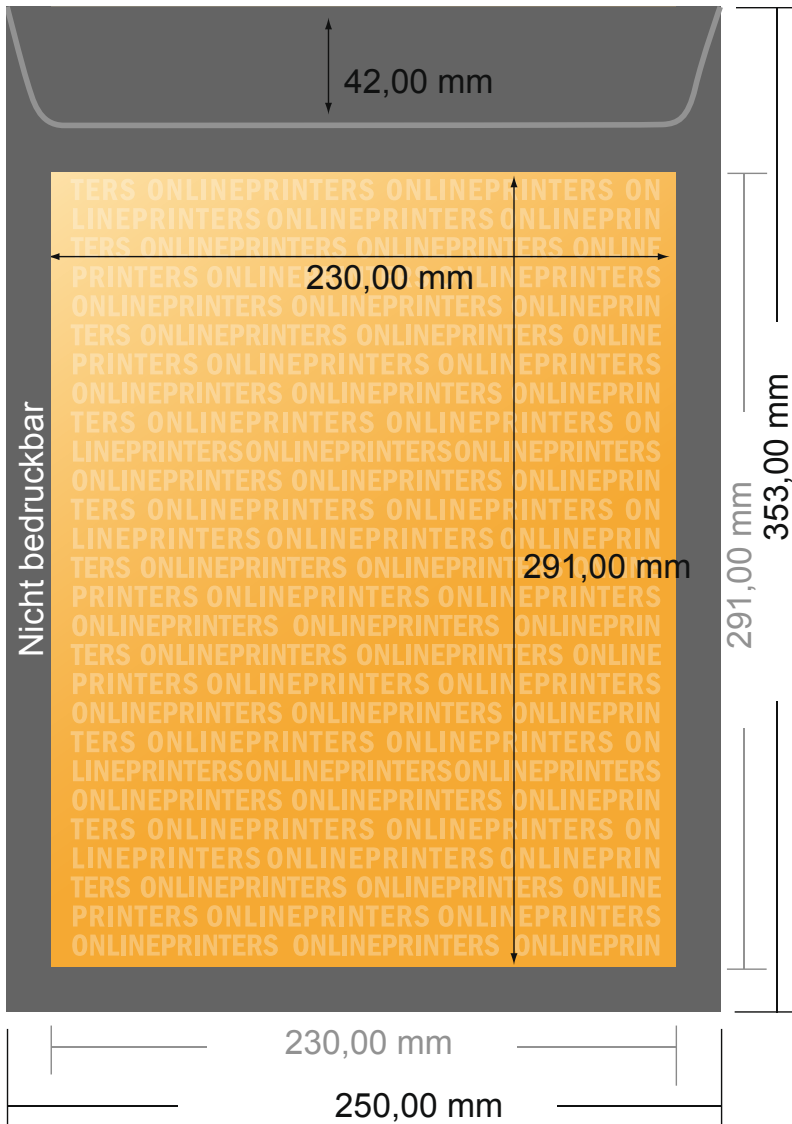

Versandtaschen

DIN-B4 • ohne Fenster

- **Endformat:**
25,00 x 35,30 cm
- **Bedruckbarer Bereich:**
23,00 x 33,30 cm
- **Sicherheitsabstand**
4 mm: Abstand der Texte/
Informationen zum Rand des
Endformats, dies verhindert
unerwünschten Anschnitt.

Bitte beachten Sie:

- Beschnittzugabe und Sicherheitsabstand wie angegeben anlegen.
- Hintergrundfarben, Bilder oder Grafiken bis an den Rand des Datenformates anlegen.
- Bei der Produktion können durch das Schneiden, Stanzen und Falzen Toleranzen auftreten.
- Diese Skizze ist nicht maßstabsgetreu.
- Druckdatenhinweise finden Sie unter dem Menüpunkt "Druckdaten" auf www.onlineprinters.de

Versandtaschen

DIN-B4 • ohne Fenster

- Endformat:
25,00 x 35,30 cm
- Bedruckbarer Bereich:
23,00 x 33,30 cm
- **Sicherheitsabstand**
4 mm: Abstand der Texte/
Informationen zum Rand des
Endformats, dies verhindert
unerwünschten Anschnitt.