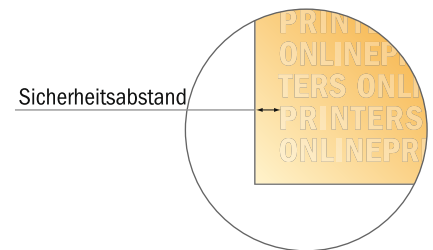

Versandtaschen

DIN-B4 • ohne Fenster

- **Endformat:**
25,00 x 35,30 cm
- **Bedruckbarer Bereich:**
23,00 x 33,30 cm
- **Sicherheitsabstand**
4 mm: Abstand der Texte/
Informationen zum Rand des
Endformats, dies verhindert
unerwünschten Anschnitt.

Bitte beachten Sie:

- Beschnittzugabe und Sicherheitsabstand wie angegeben anlegen.
- Hintergrundfarben, Bilder oder Grafiken bis an den Rand des Datenformates anlegen.
- Bei der Produktion können durch das Schneiden, Stanzen und Falzen Toleranzen auftreten.
- Diese Skizze ist nicht maßstabsgetreu.
- Druckdatenhinweise finden Sie unter dem Menüpunkt "Druckdaten" auf www.onlineprinters.de

Versandtaschen

DIN-B4 • ohne Fenster

- Endformat:
25,00 x 35,30 cm
- Bedruckbarer Bereich:
23,00 x 33,30 cm
- **Sicherheitsabstand**
4 mm: Abstand der Texte/
Informationen zum Rand des
Endformats, dies verhindert
unerwünschten Anschnitt.