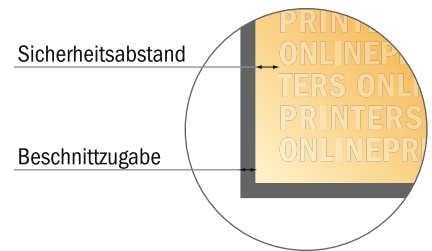

Rotationsklebefalz

DIN-A4

- **Datenformat**
(inkl. 2,00 mm Beschnitt):
21,40 x 30,10 cm
- **Endformat:**
21,00 x 29,70 cm
- **Endformat (offen):**
42,00 x 29,70 cm
- **Sicherheitsabstand**
4 mm: Abstand der Texte/
Informationen zum Rand des
Endformats, dies verhindert
unerwünschten Anschnitt.

Bitte beachten Sie:

- Beschnittzugabe und Sicherheitsabstand wie angegeben anlegen.
- Hintergrundfarben, Bilder oder Grafiken bis an den Rand des Datenformates anlegen.
- Bei der Produktion können durch das Schneiden, Stanzen und Falzen Toleranzen auftreten.
- Diese Skizze ist nicht maßstabsgetreu.
- Druckdatenhinweise finden Sie unter dem Menüpunkt "Druckdaten" auf www.onlineprinters.de