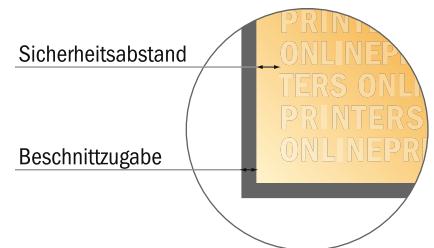

Bitte beachten Sie:

- Beschnittzugabe und Sicherheitsabstand wie angegeben anlegen.
- Hintergrundfarben, Bilder oder Grafiken bis an den Rand des Datenformates anlegen.
- Bei der Produktion können durch das Schneiden, Stanzen und Falzen Toleranzen auftreten.
- Diese Skizze ist nicht maßstabsgetreu.
- Druckdatenhinweise finden Sie unter dem Menüpunkt "Druckdaten" auf www.onlineprinters.de

Rotationsklebefalz

DIN-A4

- **Datenformat**
(inkl. 2,00 mm Beschnitt):
21,40 x 30,10 cm
- **Endformat:**
21,00 x 29,70 cm
- **Endformat (offen):**
42,00 x 29,70 cm
- **Sicherheitsabstand**
4 mm: Abstand der Texte/
Informationen zum Rand des
Endformats, dies verhindert
unerwünschten Anschnitt.