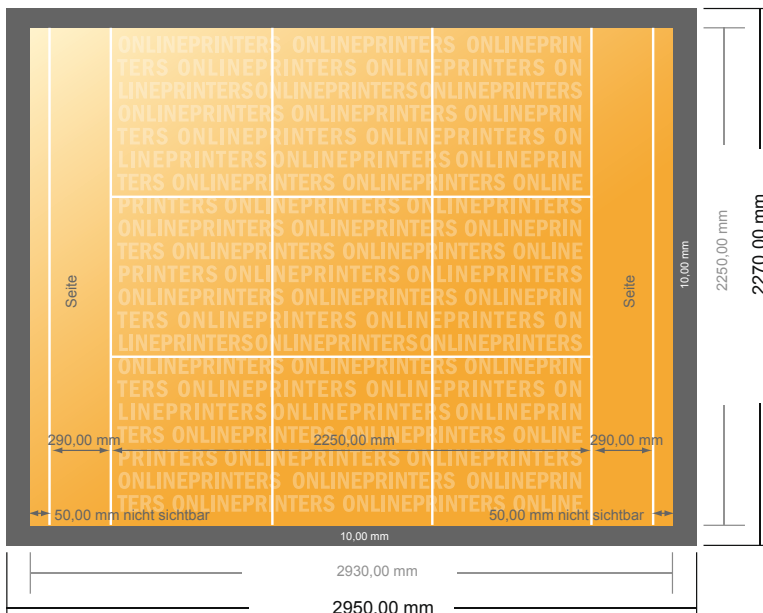

Faltdisplay inkl. Druck

225,0 x 225,0 cm

- Datenformat
(inkl. 10,00 mm Nahtzugabe):
295,00 x 227,00 cm
- Endformat (offen):
293,00 x 225,00 cm
- Endformat (geschlossen):
225,00 x 225,00 cm
- Sicherheitsabstand
50.00 mm: Abstand der Texte/
Informationen zum Rand des
Endformats, dies verhindert
unerwünschten Anschnitt.

Bitte beachten Sie:

- Beschnittzugabe und Sicherheitsabstand wie angegeben anlegen.
- Hintergrundfarben, Bilder oder Grafiken bis an den Rand des Datenformates anlegen.
- Bei der Produktion können durch das Schneiden, Stanzen und Falzen Toleranzen auftreten.
- Diese Skizze ist nicht maßstabsgetreu.
- Druckdatenhinweise finden Sie unter dem Menüpunkt "Druckdaten" auf www.onlineprinters.de