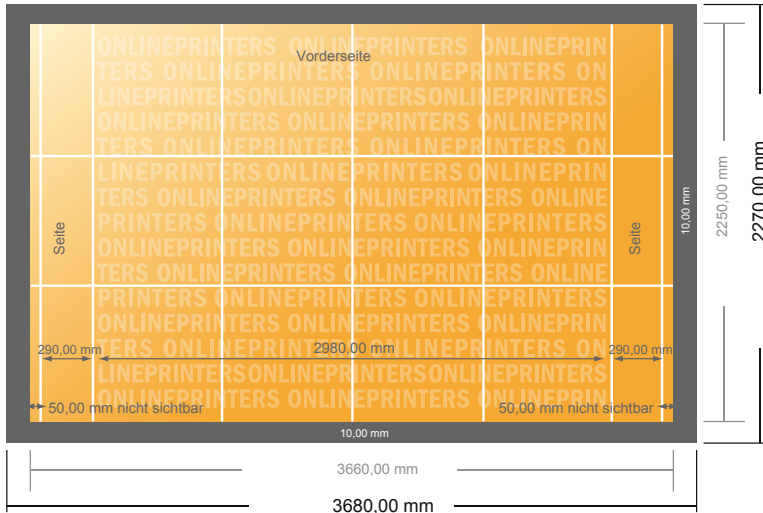

## Faltdisplay inkl. Druck

298,0 x 225,0 cm

- **Datenformat**  
(inkl. 10,00 mm Nahtzugabe):  
368,00 x 227,00 cm
- **Endformat (offen):**  
366,00 x 225,00 cm
- **Endformat (geschlossen):**  
298,00 x 225,00 cm
- **Sicherheitsabstand**  
50,00 mm: Abstand der Texte/  
Informationen zum Rand des  
Endformats, dies verhindert  
unerwünschten Anschnitt.

### Bitte beachten Sie:

- Beschnittzugabe und Sicherheitsabstand wie angegeben anlegen.
- Hintergrundfarben, Bilder oder Grafiken bis an den Rand des Datenformates anlegen.
- Bei der Produktion können durch das Schneiden, Stanzen und Falzen Toleranzen auftreten.
- Diese Skizze ist nicht maßstabsgetreu.
- Druckdatenhinweise finden Sie unter dem Menüpunkt "Druckdaten" auf [www.onlineprinters.de](http://www.onlineprinters.de)