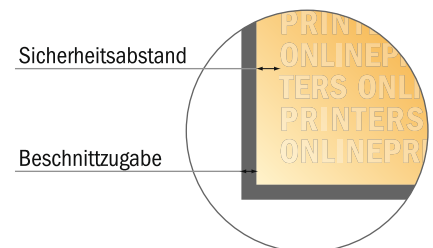

Flagge ohne Ausleger

150,0 x 350,0 cm

- **Datenformat:**
153,00 x 355,00 cm
- **Endformat:**
150,00 x 350,00 cm
- **Sichtbarer Bereich:**
148,00 x 350,00 cm
- **Sicherheitsabstand**
60.00 mm: Abstand der Texte/ Informationen zum Rand des Endformats, dies verhindert unerwünschten Anschnitt.

Bitte beachten Sie:

- Beschnittzugabe und Sicherheitsabstand wie angegeben anlegen.
- Hintergrundfarben, Bilder oder Grafiken bis an den Rand des Datenformates anlegen.
- Bei der Produktion können durch das Schneiden, Stanzen und Falzen Toleranzen auftreten.
- Diese Skizze ist nicht maßstabsgetreu.
- Druckdatenhinweise finden Sie unter dem Menüpunkt "Druckdaten" auf www.onlineprinters.de