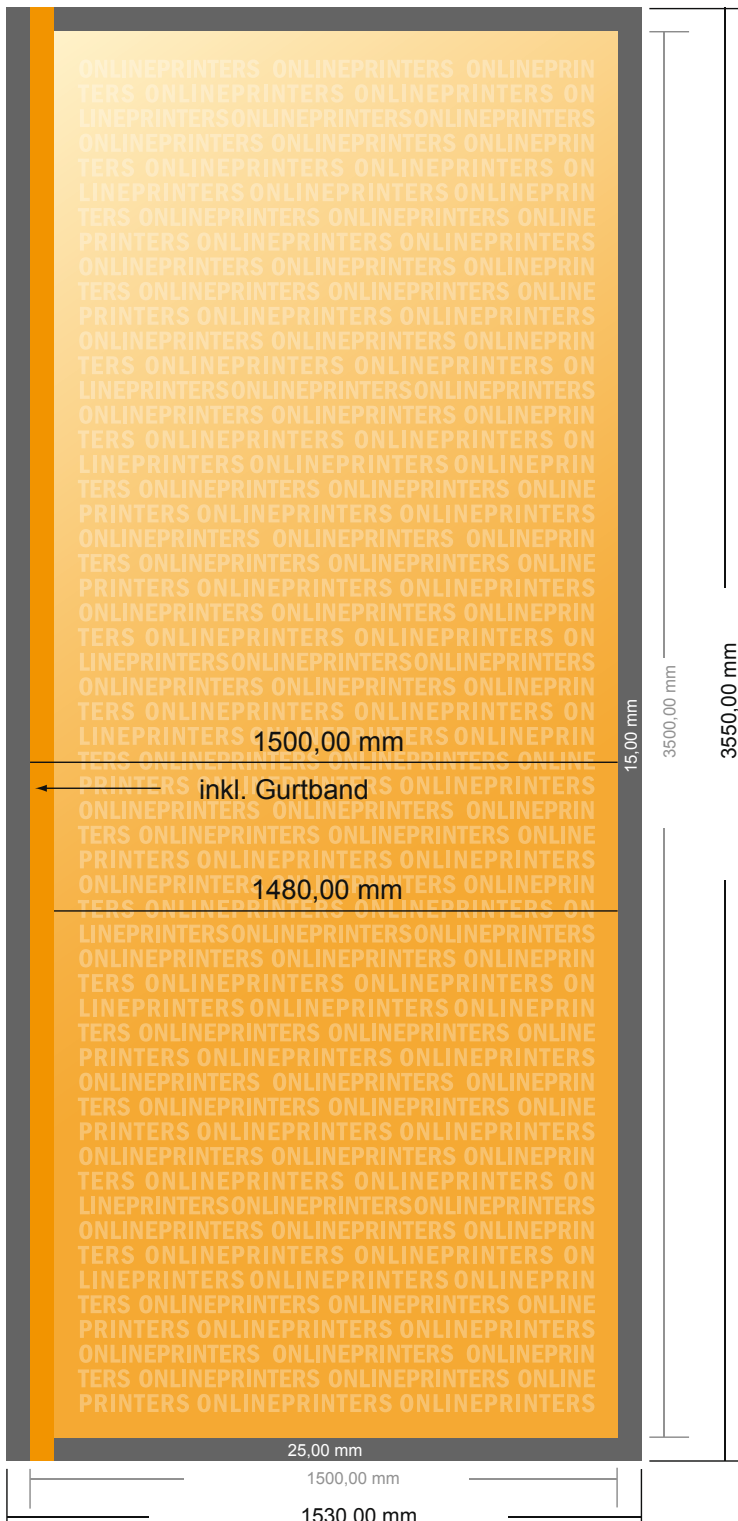

Flagge ohne Ausleger

150,0 x 350,0 cm

- **Datenformat:**
153,00 x 355,00 cm
- **Endformat:**
150,00 x 350,00 cm
- **Sichtbarer Bereich:**
148,00 x 350,00 cm
- **Sicherheitsabstand**
60.00 mm: Abstand der Texte/ Informationen zum Rand des Endformats, dies verhindert unerwünschten Anschnitt.

Bitte beachten Sie:

- Beschnittzugabe und Sicherheitsabstand wie angegeben anlegen.
- Hintergrundfarben, Bilder oder Grafiken bis an den Rand des Datenformates anlegen.
- Bei der Produktion können durch das Schneiden, Stanzen und Falzen Toleranzen auftreten.
- Diese Skizze ist nicht maßstabsgetreu.
- Druckdatenhinweise finden Sie unter dem Menüpunkt "Druckdaten" auf www.onlineprinters.de