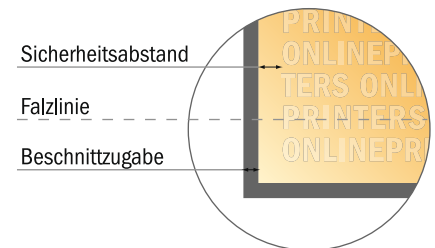

Klappkarten Hochformat

DIN-A4 • 1-Bruch-Falz • 4 Seiten

- **Datenformat**
(inkl. 2,00 mm Beschnitt):
42,40 x 30,10 cm
- **Endformat (offen):**
42,00 x 29,70 cm
- **Endformat (geschlossen):**
21,00 x 29,70 cm
- **Sicherheitsabstand**
4 mm: Abstand der Texte/
Informationen zum Rand des
Endformats, dies verhindert
unerwünschten Anschnitt.

Bitte beachten Sie:

- Beschnittzugabe und Sicherheitsabstand wie angegeben anlegen.
- Hintergrundfarben, Bilder oder Grafiken bis an den Rand des Datenformates anlegen.
- Bei der Produktion können durch das Schneiden, Stanzen und Falzen Toleranzen auftreten.
- Diese Skizze ist nicht maßstabsgetreu.
- Druckdatenhinweise finden Sie unter dem Menüpunkt "Druckdaten" auf www.onlineprinters.de