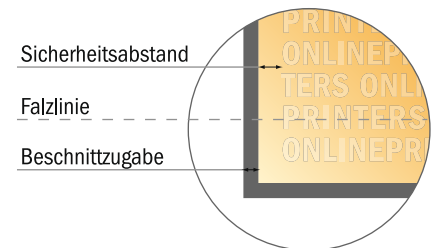

Bitte beachten Sie:

- Beschnittzugabe und Sicherheitsabstand wie angegeben anlegen.
- Hintergrundfarben, Bilder oder Grafiken bis an den Rand des Datenformates anlegen.
- Bei der Produktion können durch das Schneiden, Stanzen und Falzen Toleranzen auftreten.
- Diese Skizze ist nicht maßstabsgetreu.
- Druckdatenhinweise finden Sie unter dem Menüpunkt "Druckdaten" auf www.onlineprinters.de

Klappkarten Hochformat

DIN-A4 • 1-Bruch-Falz • 4 Seiten

- **Datenformat**
(inkl. 2,00 mm Beschnitt):
42,40 x 30,10 cm
- **Endformat (offen):**
42,00 x 29,70 cm
- **Endformat (geschlossen):**
21,00 x 29,70 cm
- **Sicherheitsabstand**
4 mm: Abstand der Texte/
Informationen zum Rand des
Endformats, dies verhindert
unerwünschten Anschnitt.