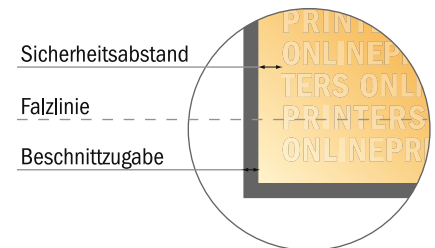

Klappkarten Hochformat

DIN-A5 • 1-Bruch-Falz • 4 Seiten

- **Datenformat**
(inkl. 2,00 mm Beschnitt):
30,10 x 21,40 cm
- **Endformat (offen):**
29,70 x 21,00 cm
- **Endformat (geschlossen):**
14,80 x 21,00 cm
- **Sicherheitsabstand**
4 mm: Abstand der Texte/
Informationen zum Rand des
Endformats, dies verhindert
unerwünschten Anschnitt.

Bitte beachten Sie:

- Beschnittzugabe und Sicherheitsabstand wie angegeben anlegen.
- Hintergrundfarben, Bilder oder Grafiken bis an den Rand des Datenformates anlegen.
- Bei der Produktion können durch das Schneiden, Stanzen und Falzen Toleranzen auftreten.
- Diese Skizze ist nicht maßstabsgetreu.
- Druckdatenhinweise finden Sie unter dem Menüpunkt "Druckdaten" auf www.onlineprinters.de

Klappkarten Hochformat

DIN-A5 • 1-Bruch-Falz • 4 Seiten

- Datenformat
(inkl. 2,00 mm Beschnitt):
30,10 x 21,40 cm
- Endformat (offen):
29,70 x 21,00 cm
- Endformat (geschlossen):
14,80 x 21,00 cm
- Sicherheitsabstand
4 mm: Abstand der Texte/
Informationen zum Rand des
Endformats, dies verhindert
unerwünschten Anschnitt.