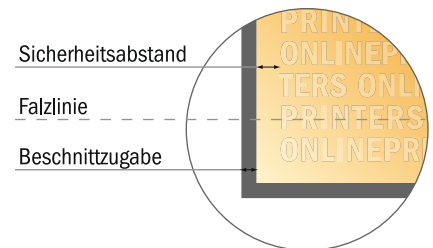

Bitte beachten Sie:

- Beschnittzugabe und Sicherheitsabstand wie angegeben anlegen.
- Hintergrundfarben, Bilder oder Grafiken bis an den Rand des Datenformates anlegen.
- Bei der Produktion können durch das Schneiden, Stanzen und Falzen Toleranzen auftreten.
- Diese Skizze ist nicht maßstabsgetreu.
- Druckdatenhinweise finden Sie unter dem Menüpunkt "Druckdaten" auf www.onlineprinters.de

Klappkarten Hochformat

DIN-A5 • 1-Bruch-Falz • 4 Seiten

- Datenformat
(inkl. 2,00 mm Beschnitt):
30,10 x 21,40 cm
- Endformat (offen):
29,70 x 21,00 cm
- Endformat (geschlossen):
14,80 x 21,00 cm
- Sicherheitsabstand
4 mm: Abstand der Texte/
Informationen zum Rand des
Endformats, dies verhindert
unerwünschten Anschnitt.