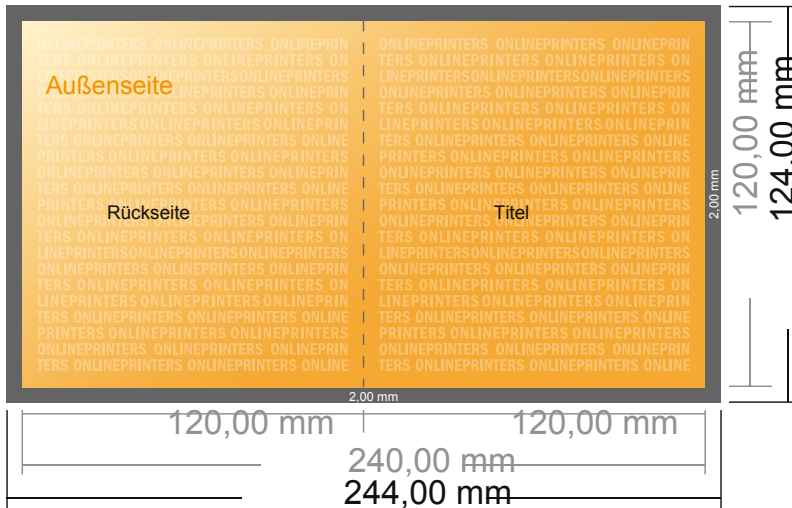

Klappkarten Hochformat

CD-Format • 1-Bruch-Falz • 4 Seiten

- **Datenformat**
(inkl. 2,00 mm Beschnitt):
24,40 x 12,40 cm
- **Endformat (offen):**
24,00 x 12,00 cm
- **Endformat (geschlossen):**
12,00 x 12,00 cm
- **Sicherheitsabstand**
4 mm: Abstand der Texte/
Informationen zum Rand des
Endformats, dies verhindert
unerwünschten Anschnitt.

Bitte beachten Sie:

- Beschnittzugabe und Sicherheitsabstand wie angegeben anlegen.
- Hintergrundfarben, Bilder oder Grafiken bis an den Rand des Datenformates anlegen.
- Bei der Produktion können durch das Schneiden, Stanzen und Falzen Toleranzen auftreten.
- Diese Skizze ist nicht maßstabsgetreu.
- Druckdatenhinweise finden Sie unter dem Menüpunkt "Druckdaten" auf www.onlineprinters.de