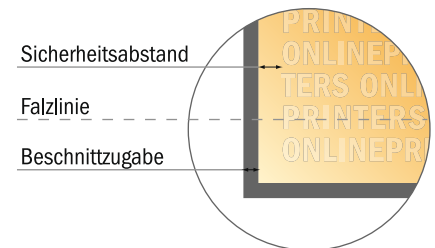

Klappkarten Hochformat

CD-Format • 1-Bruch-Falz • 4 Seiten

- **Datenformat**
(inkl. 2,00 mm Beschnitt):
24,40 x 12,40 cm
- **Endformat (offen):**
24,00 x 12,00 cm
- **Endformat (geschlossen):**
12,00 x 12,00 cm
- **Sicherheitsabstand**
4 mm: Abstand der Texte/
Informationen zum Rand des
Endformats, dies verhindert
unerwünschten Anschnitt.

Bitte beachten Sie:

- Beschnittzugabe und Sicherheitsabstand wie angegeben anlegen.
- Hintergrundfarben, Bilder oder Grafiken bis an den Rand des Datenformates anlegen.
- Bei der Produktion können durch das Schneiden, Stanzen und Falzen Toleranzen auftreten.
- Diese Skizze ist nicht maßstabsgetreu.
- Druckdatenhinweise finden Sie unter dem Menüpunkt "Druckdaten" auf www.onlineprinters.de