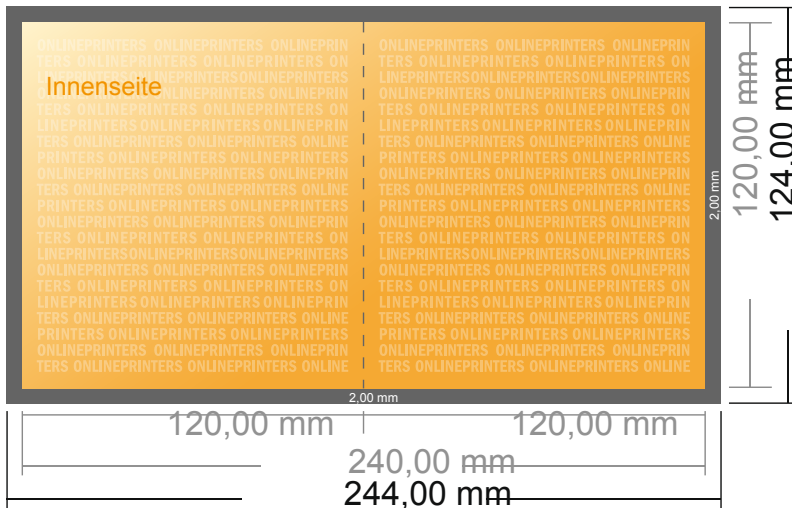

Klappkarten Hochformat

CD-Format • 1-Bruch-Falz • 4 Seiten

- **Datenformat**
(inkl. 2,00 mm Beschnitt):
24,40 x 12,40 cm
- **Endformat (offen):**
24,00 x 12,00 cm
- **Endformat (geschlossen):**
12,00 x 12,00 cm
- **Sicherheitsabstand**
4 mm: Abstand der Texte/
Informationen zum Rand des
Endformats, dies verhindert
unerwünschten Anschnitt.

Bitte beachten Sie:

- Beschnittzugabe und Sicherheitsabstand wie angegeben anlegen.
- Hintergrundfarben, Bilder oder Grafiken bis an den Rand des Datenformates anlegen.
- Bei der Produktion können durch das Schneiden, Stanzen und Falzen Toleranzen auftreten.
- Diese Skizze ist nicht maßstabsgetreu.
- Druckdatenhinweise finden Sie unter dem Menüpunkt "Druckdaten" auf www.onlineprinters.de