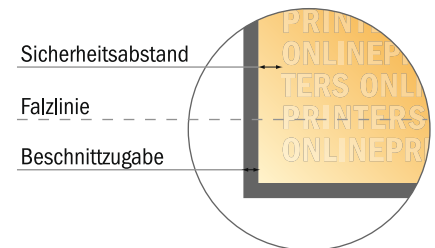

Bitte beachten Sie:

- Beschnittzugabe und Sicherheitsabstand wie angegeben anlegen.
- Hintergrundfarben, Bilder oder Grafiken bis an den Rand des Datenformates anlegen.
- Bei der Produktion können durch das Schneiden, Stanzen und Falzen Toleranzen auftreten.
- Diese Skizze ist nicht maßstabsgetreu.
- Druckdatenhinweise finden Sie unter dem Menüpunkt "Druckdaten" auf www.onlineprinters.de

Klappkarten Hochformat

CD-Format • 1-Bruch-Falz • 4 Seiten

- **Datenformat**
(inkl. 2,00 mm Beschnitt):
24,40 x 12,40 cm
- **Endformat (offen):**
24,00 x 12,00 cm
- **Endformat (geschlossen):**
12,00 x 12,00 cm
- **Sicherheitsabstand**
4 mm: Abstand der Texte/
Informationen zum Rand des
Endformats, dies verhindert
unerwünschten Anschnitt.