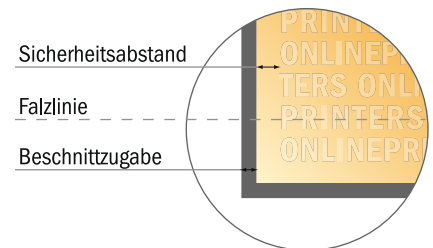

### Bitte beachten Sie:

- Beschnittzugabe und Sicherheitsabstand wie angegeben anlegen.
- Hintergrundfarben, Bilder oder Grafiken bis an den Rand des Datenformates anlegen.
- Bei der Produktion können durch das Schneiden, Stanzen und Falzen Toleranzen auftreten.
- Diese Skizze ist nicht maßstabsgetreu.
- Druckdatenhinweise finden Sie unter dem Menüpunkt "Druckdaten" auf [www.onlineprinters.de](http://www.onlineprinters.de)

## Klappkarten Querformat

DIN-A5 • 1-Bruch-Falz • 4 Seiten

- **Datenformat**  
(inkl. 2,00 mm Beschnitt):  
42,40 x 15,20 cm
- **Endformat (offen):**  
42,00 x 14,80 cm
- **Endformat (geschlossen):**  
21,00 x 14,80 cm
- **Sicherheitsabstand**  
4 mm: Abstand der Texte/  
Informationen zum Rand des  
Endformats, dies verhindert  
unerwünschten Anschnitt.