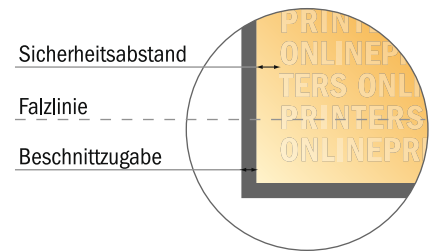

## Klappkarten Querformat

DIN-A5 • 1-Bruch-Falz • 4 Seiten

- **Datenformat**  
(inkl. 2,00 mm Beschnitt):  
42,40 x 15,20 cm
- **Endformat (offen):**  
42,00 x 14,80 cm
- **Endformat (geschlossen):**  
21,00 x 14,80 cm
- **Sicherheitsabstand**  
4 mm: Abstand der Texte/  
Informationen zum Rand des  
Endformats, dies verhindert  
unerwünschten Anschnitt.

### Bitte beachten Sie:

- Beschnittzugabe und Sicherheitsabstand wie angegeben anlegen.
- Hintergrundfarben, Bilder oder Grafiken bis an den Rand des Datenformates anlegen.
- Bei der Produktion können durch das Schneiden, Stanzen und Falzen Toleranzen auftreten.
- Diese Skizze ist nicht maßstabsgetreu.
- Druckdatenhinweise finden Sie unter dem Menüpunkt "Druckdaten" auf [www.onlineprinters.de](http://www.onlineprinters.de)