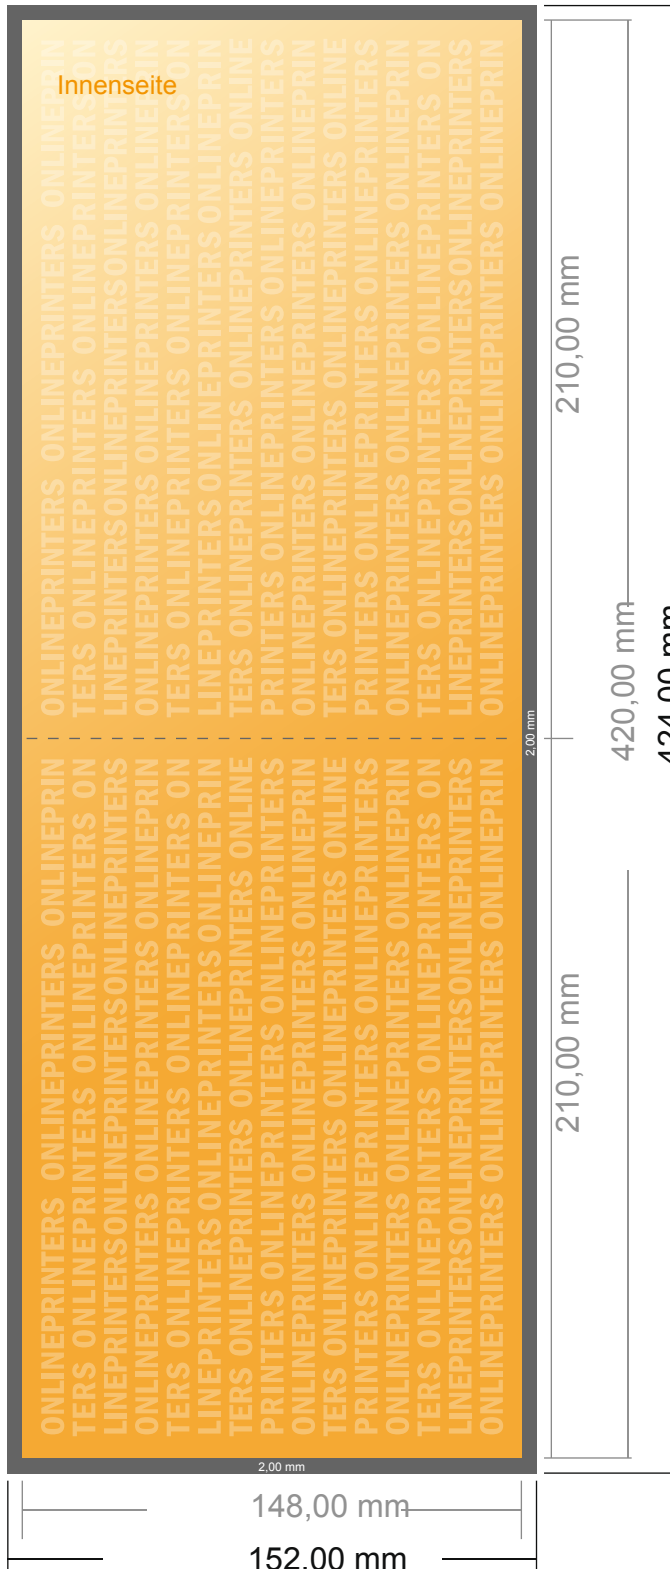

## Klappkarten Querformat

DIN-A5 • 1-Bruch-Falz • 4 Seiten

- **Datenformat**  
(inkl. 2,00 mm Beschnitt):  
42,40 x 15,20 cm
- **Endformat (offen):**  
42,00 x 14,80 cm
- **Endformat (geschlossen):**  
21,00 x 14,80 cm
- **Sicherheitsabstand**  
4 mm: Abstand der Texte/  
Informationen zum Rand des  
Endformats, dies verhindert  
unerwünschten Anschnitt.

### Bitte beachten Sie:

- Beschnittzugabe und Sicherheitsabstand wie angegeben anlegen.
- Hintergrundfarben, Bilder oder Grafiken bis an den Rand des Datenformates anlegen.
- Bei der Produktion können durch das Schneiden, Stanzen und Falzen Toleranzen auftreten.
- Diese Skizze ist nicht maßstabsgetreu.
- Druckdatenhinweise finden Sie unter dem Menüpunkt "Druckdaten" auf [www.onlineprinters.de](http://www.onlineprinters.de)