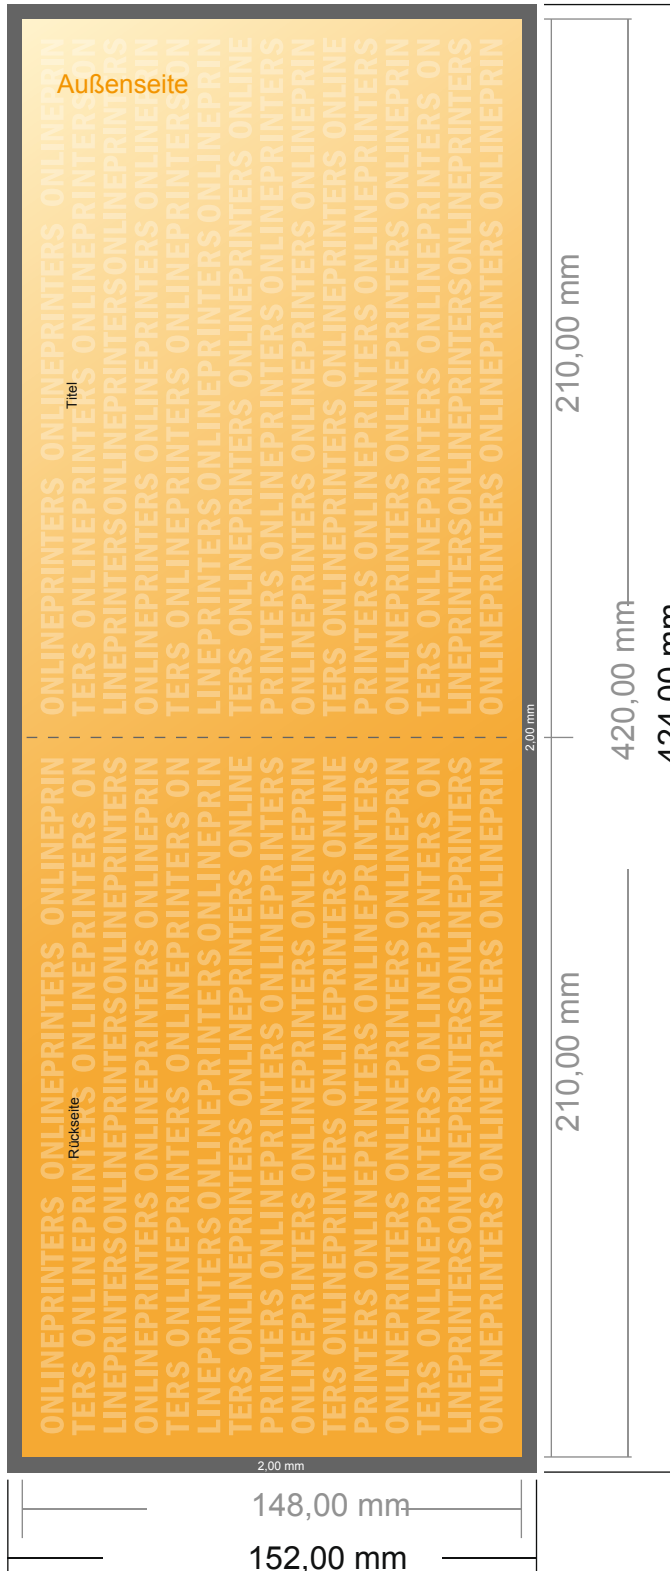

## Klappkarten Querformat

DIN-A5 • 1-Bruch-Falz • 4 Seiten

- **Datenformat**  
(inkl. 2,00 mm Beschnitt):  
42,40 x 15,20 cm
- **Endformat (offen):**  
42,00 x 14,80 cm
- **Endformat (geschlossen):**  
21,00 x 14,80 cm
- **Sicherheitsabstand**  
4 mm: Abstand der Texte/  
Informationen zum Rand des  
Endformats, dies verhindert  
unerwünschten Anschnitt.

### Bitte beachten Sie:

- Beschnittzugabe und Sicherheitsabstand wie angegeben anlegen.
- Hintergrundfarben, Bilder oder Grafiken bis an den Rand des Datenformates anlegen.
- Bei der Produktion können durch das Schneiden, Stanzen und Falzen Toleranzen auftreten.
- Diese Skizze ist nicht maßstabsgetreu.
- Druckdatenhinweise finden Sie unter dem Menüpunkt "Druckdaten" auf [www.onlineprinters.de](http://www.onlineprinters.de)