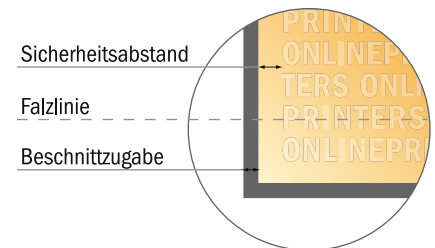

Bitte beachten Sie:

- Beschnittzugabe und Sicherheitsabstand wie angegeben anlegen.
- Hintergrundfarben, Bilder oder Grafiken bis an den Rand des Datenformates anlegen.
- Bei der Produktion können durch das Schneiden, Stanzen und Falzen Toleranzen auftreten.
- Diese Skizze ist nicht maßstabsgetreu.
- Druckdatenhinweise finden Sie unter dem Menüpunkt "Druckdaten" auf www.onlineprinters.de

Klappkarten Hochformat

DIN-Lang • 1-Bruch-Falz • 4 Seiten

- **Datenformat**
(inkl. 2,00 mm Beschnitt):
21,40 x 21,40 cm
- **Endformat (offen):**
21,00 x 21,00 cm
- **Endformat (geschlossen):**
10,50 x 21,00 cm
- **Sicherheitsabstand**
4 mm: Abstand der Texte/
Informationen zum Rand des
Endformats, dies verhindert
unerwünschten Anschnitt.