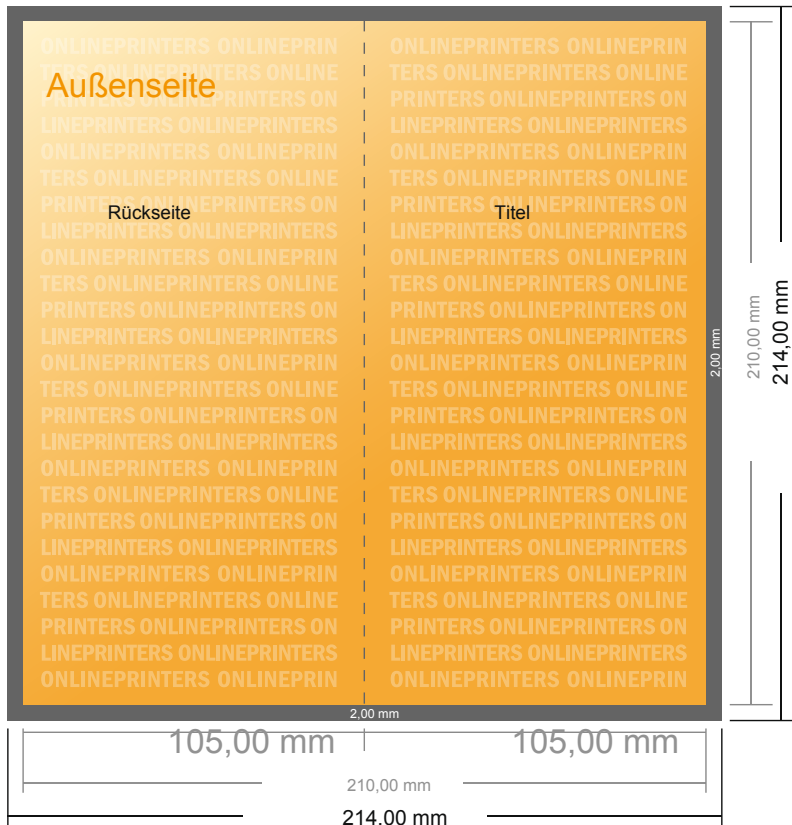

Klappkarten Hochformat

DIN-Lang • 1-Bruch-Falz • 4 Seiten

- **Datenformat**
(inkl. 2,00 mm Beschnitt):
21,40 x 21,40 cm
- **Endformat (offen):**
21,00 x 21,00 cm
- **Endformat (geschlossen):**
10,50 x 21,00 cm
- **Sicherheitsabstand**
4 mm: Abstand der Texte/
Informationen zum Rand des
Endformats, dies verhindert
unerwünschten Anschnitt.

Bitte beachten Sie:

- Beschnittzugabe und Sicherheitsabstand wie angegeben anlegen.
- Hintergrundfarben, Bilder oder Grafiken bis an den Rand des Datenformates anlegen.
- Bei der Produktion können durch das Schneiden, Stanzen und Falzen Toleranzen auftreten.
- Diese Skizze ist nicht maßstabsgetreu.
- Druckdatenhinweise finden Sie unter dem Menüpunkt "Druckdaten" auf www.onlineprinters.de