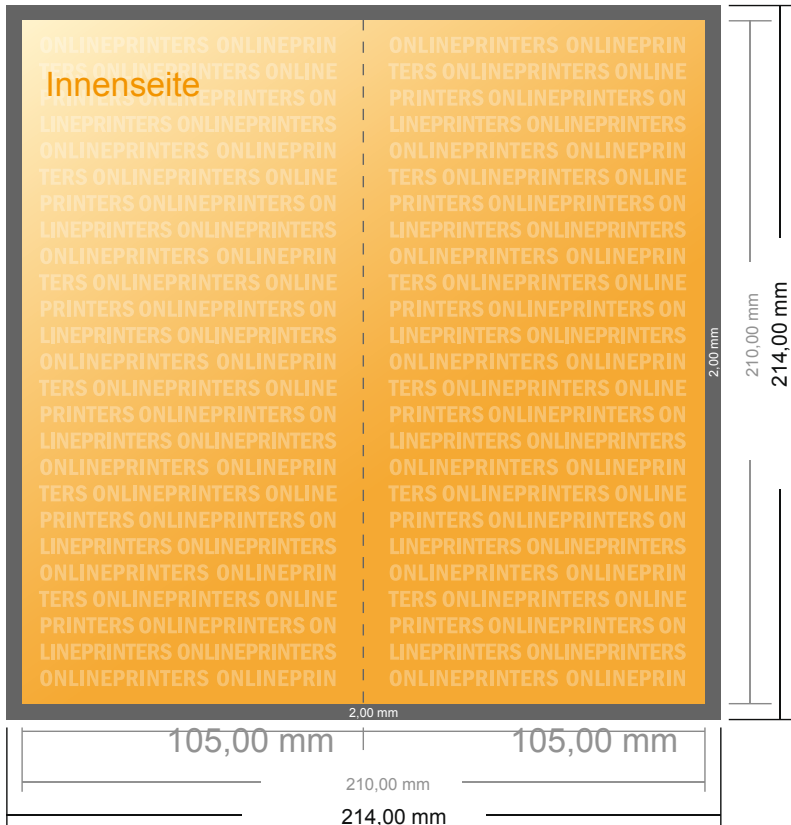

Klappkarten Hochformat

DIN-Lang • 1-Bruch-Falz • 4 Seiten

- **Datenformat**
(inkl. 2,00 mm Beschnitt):
21,40 x 21,40 cm
- **Endformat (offen):**
21,00 x 21,00 cm
- **Endformat (geschlossen):**
10,50 x 21,00 cm
- **Sicherheitsabstand**
4 mm: Abstand der Texte/
Informationen zum Rand des
Endformats, dies verhindert
unerwünschten Anschnitt.

Bitte beachten Sie:

- Beschnittzugabe und Sicherheitsabstand wie angegeben anlegen.
- Hintergrundfarben, Bilder oder Grafiken bis an den Rand des Datenformates anlegen.
- Bei der Produktion können durch das Schneiden, Stanzen und Falzen Toleranzen auftreten.
- Diese Skizze ist nicht maßstabsgetreu.
- Druckdatenhinweise finden Sie unter dem Menüpunkt "Druckdaten" auf www.onlineprinters.de