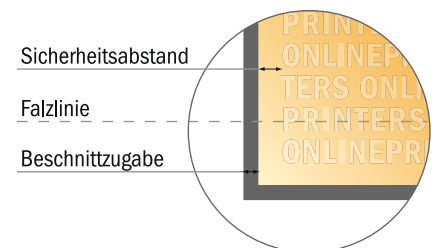

Klappkarten Hochformat

DIN-Lang • 1-Bruch-Falz • 4 Seiten

- **Datenformat**
(inkl. 2,00 mm Beschnitt):
21,40 x 21,40 cm
- **Endformat (offen):**
21,00 x 21,00 cm
- **Endformat (geschlossen):**
10,50 x 21,00 cm
- **Sicherheitsabstand**
4 mm: Abstand der Texte/
Informationen zum Rand des
Endformats, dies verhindert
unerwünschten Anschnitt.

Bitte beachten Sie:

- Beschnittzugabe und Sicherheitsabstand wie angegeben anlegen.
- Hintergrundfarben, Bilder oder Grafiken bis an den Rand des Datenformates anlegen.
- Bei der Produktion können durch das Schneiden, Stanzen und Falzen Toleranzen auftreten.
- Diese Skizze ist nicht maßstabsgetreu.
- Druckdatenhinweise finden Sie unter dem Menüpunkt "Druckdaten" auf www.onlineprinters.de