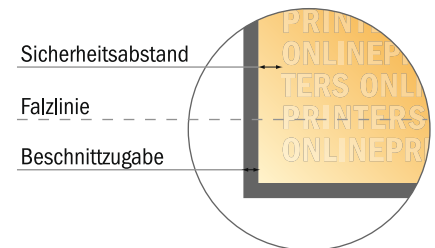

Bitte beachten Sie:

- Beschnittzugabe und Sicherheitsabstand wie angegeben anlegen.
- Hintergrundfarben, Bilder oder Grafiken bis an den Rand des Datenformates anlegen.
- Bei der Produktion können durch das Schneiden, Stanzen und Falzen Toleranzen auftreten.
- Diese Skizze ist nicht maßstabsgetreu.
- Druckdatenhinweise finden Sie unter dem Menüpunkt "Druckdaten" auf www.onlineprinters.de

Klappkarten Hochformat

DIN-A6 • 1-Bruch-Falz • 4 Seiten

- **Datenformat**
(inkl. 2,00 mm Beschnitt):
21,40 x 15,20 cm
- **Endformat (offen):**
21,00 x 14,80 cm
- **Endformat (geschlossen):**
10,50 x 14,80 cm
- **Sicherheitsabstand**
4 mm: Abstand der Texte/
Informationen zum Rand des
Endformats, dies verhindert
unerwünschten Anschnitt.