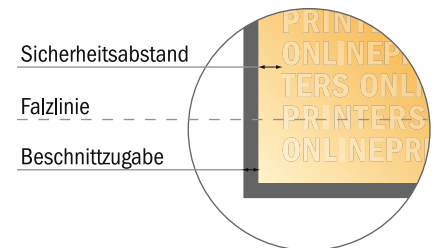

Klappkarten Hochformat

DIN-A6 • 1-Bruch-Falz • 4 Seiten

- **Datenformat**
(inkl. 2,00 mm Beschnitt):
21,40 x 15,20 cm
- **Endformat (offen):**
21,00 x 14,80 cm
- **Endformat (geschlossen):**
10,50 x 14,80 cm
- **Sicherheitsabstand**
4 mm: Abstand der Texte/
Informationen zum Rand des
Endformats, dies verhindert
unerwünschten Anschnitt.

Bitte beachten Sie:

- Beschnittzugabe und Sicherheitsabstand wie angegeben anlegen.
- Hintergrundfarben, Bilder oder Grafiken bis an den Rand des Datenformates anlegen.
- Bei der Produktion können durch das Schneiden, Stanzen und Falzen Toleranzen auftreten.
- Diese Skizze ist nicht maßstabsgetreu.
- Druckdatenhinweise finden Sie unter dem Menüpunkt "Druckdaten" auf www.onlineprinters.de