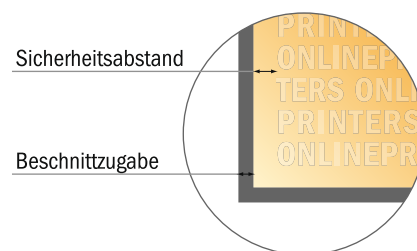

## Aufkleber

Art-Size

- **Datenformat**  
(inkl. 2,00 mm Beschnitt):  
21,40 x 28,40 cm
- **Endformat:**  
21,00 x 28,00 cm
- **Sicherheitsabstand**  
4 mm: Abstand der Texte/  
Informationen zum Rand des  
Endformats, dies verhindert  
unerwünschten Anschnitt.

## Bitte beachten Sie:

- Beschnittzugabe und Sicherheitsabstand wie angegeben anlegen.
- Hintergrundfarben, Bilder oder Grafiken bis an den Rand des Datenformates anlegen.
- Bei der Produktion können durch das Schneiden, Stanzen und Falzen Toleranzen auftreten.
- Diese Skizze ist nicht maßstabsgetreu.
- Druckdatenhinweise finden Sie unter dem Menüpunkt "Druckdaten" auf [www.onlineprinters.de](http://www.onlineprinters.de)